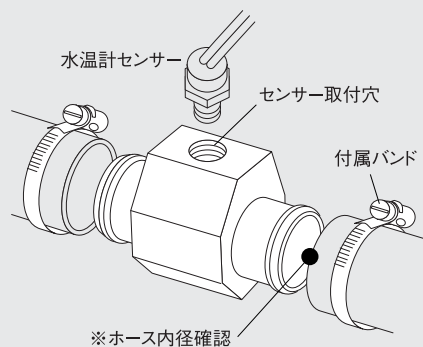

JURAN METER PARTS SERIES

オイルセンサーアタッチメント

油温計アダプター

油圧計アダプター

燃圧計アダプター

水温センサーアタッチメント

13B専用油圧

ランサー用油温/油圧

マツダL3/LE専用油圧

ご注意

メーターパーツは、使用方法・車両情報・適合サイズをよく確認したうえで買い求めになってください。誤って使用した場合、車両やパーツの破損など事故や火災の原因となります。危険ですので絶対に行わないでください。