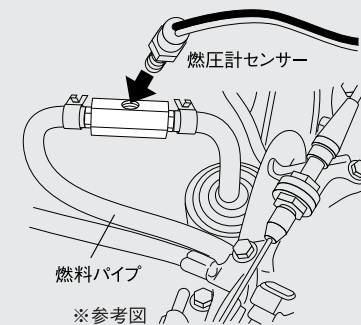

JURAN METER PARTS SERIES

オイルセンサーアタッチメント

油温計アダプター

油圧計アダプター

燃圧計アダプター

水温センサーアタッチメント

13B専用油圧

ランサー用油温/油圧

マツダL3/LE専用油圧

ご注意

メーターパーツは、使用方法・車両情報・適合サイズをよく確認したうえで買い求めになってください。誤って使用した場合、車両やパーツの破損など事故や火災の原因となります。危険ですので絶対に行わないでください。