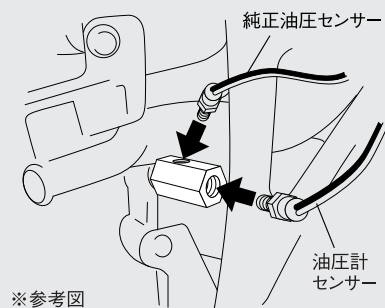

JURAN METER PARTS SERIES

オイルセンサーアタッチメント

油温計アダプター

油圧計アダプター

燃圧計アダプター

水温センサーアタッチメント

13B専用油圧

ランサー用油温/油圧

マツダL3/LE専用油圧

ご注意

メーターパーツは、使用方法・車両情報・適合サイズをよく確認したうえで買い求めになってください。誤って使用した場合、車両やパーツの破損など事故や火災の原因となります。危険ですので絶対に行わないでください。