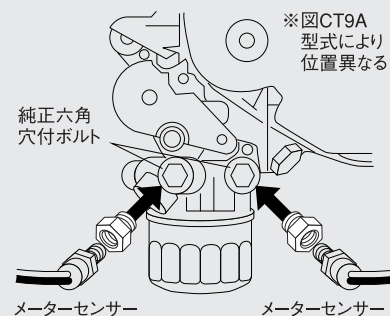

JURAN METER PARTS SERIES

オイルセンサーアタッチメント

油温計アダプター

油圧計アダプター

燃圧計アダプター

水温センサーアタッチメント

13B専用油圧

ランサー用油温/油圧

マツダL3/LE専用油圧

ご注意

メーターパーツは、使用方法・車両情報・適合サイズをよく確認したうえで買い求めになってください。誤って使用した場合、車両やパーツの破損など事故や火災の原因となります。危険ですので絶対に行わないでください。