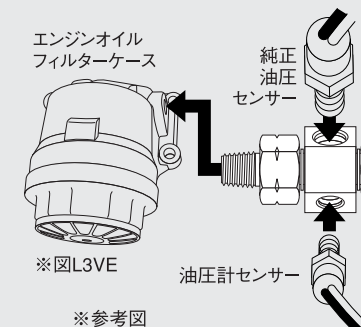

JURAN METER PARTS SERIES

オイルセンサーアタッチメント

油温計アダプター

油圧計アダプター

燃圧計アダプター

水温センサーアタッチメント

13B専用油圧

ランサー用油温/油圧

マツダL3/LE専用油圧

ご注意

メーターパーツは、使用方法・車両情報・適合サイズをよく確認したうえで買い求めになってください。誤って使用した場合、車両やパーツの破損など事故や火災の原因となります。危険ですので絶対に行わないでください。