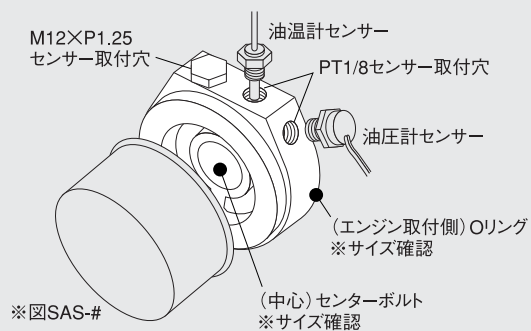

JURAN METER PARTS SERIES

オイルセンサーアタッチメント

油温計アダプター

油圧計アダプター

燃圧計アダプター

水温センサーアタッチメント

13B専用油圧

ランサー用油温/油圧

マツダL3/LE専用油圧

ご注意

メーターパーツは、使用方法・車両情報・適合サイズをよく確認したうえで買い求めになってください。誤って使用した場合、車両やパーツの破損など事故や火災の原因となります。危険ですので絶対に行わないでください。