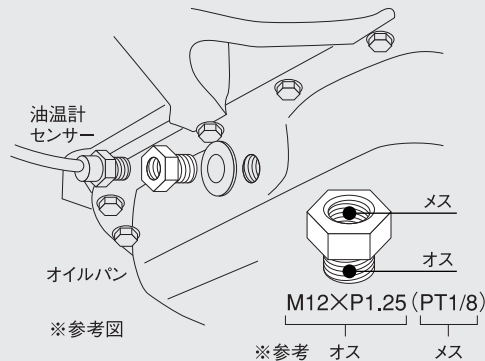

JURAN METER PARTS SERIES

オイルセンサーアタッチメント

油温計アダプター

油圧計アダプター

燃圧計アダプター

水温センサーアタッチメント

13B専用油圧

ランサー用油温/油圧

マツダL3/LE専用油圧

ご注意

メーターパーツは、使用方法・車両情報・適合サイズをよく確認したうえで買い求めになってください。誤って使用した場合、車両やパーツの破損など事故や火災の原因となります。危険ですので絶対に行わないでください。